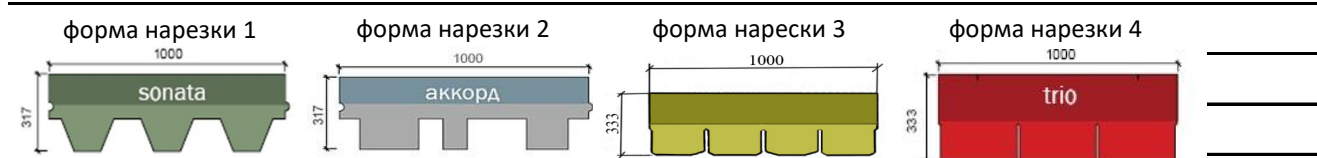

В прайс-листе присутствуют не все позиции из имеющихся в продаже! Уточняйте у наших менеджеров.

металлочерепица монтерей стандарт							
	0,4	м.кв	*	*	*	1190	1100
	0,45	м.кв	322,00 Р	*	*		
	0,5	м.кв	342,00 Р	*	*		
	0,7	м.кв	*	*	*		
металлочерепица андалузия							
	0,4	м.кв	*	*	*	1116	1000
	0,45	м.кв	422,00 Р	*	*		
	0,5	м.кв	450,00 Р	*	*		
	0,7	м.кв	*	*	*		
металлочерепица венеция							
	0,4	м.кв	*	*	*	1185	1100
	0,45	м.кв	328,00 Р	*	*		
	0,5	м.кв	352,00 Р	*	*		
	0,7	м.кв	*	*	*		
металлочерепица каскад							
	0,4	м.кв	*	*	*	1139	1050
	0,45	м.кв	345,00 Р	*	*		
	0,5	м.кв	369,00 Р	*	*		
	0,7	м.кв	*	*	*		

В прайс-листе присутствуют не все позиции из имеющихся в продаже! Уточняйте у наших менеджеров.

Битумная черепица SHINGLAS					
Наименование	Цвет	Кол-во кв.м./уп.	Форма нарезки	Цена	
				руб/кв.м	руб/уп.
SHINGLAS ОПТИМА (однослойная, окисленный битум)					
Оптим. СОНАТА	Красный, Зеленый, Серый, Коричневый	3 м2	1	198	594
SHINGLAS ФИНСКАЯ (однослойная, окисленный битум)					
Финская. АККОРД	Красный, Серый, Коричневый	3 м2	1, 2	263	789
Финская. СОНАТА	Красный, Зеленый, Серый, Коричневый	3 м2	1, 2	263	789
SHINGLAS КОМФОРТ (однослойная, битум с полимерными добавками)					
Сальса. СОНАТА	Авакадо, Личи, Финик, Жимолость	3 м2	1	396	1118
Балеро. АККОРД	Галька, Граунд, Песок, Терракота	3 м2	2	396	1118
SHINGLAS КЛАССИК (однослойная, окисленный битум)					
КАДРИЛЬ	Гранат, Нефрит, Яшма, Турмалин, Оникс, Агат	3 м2	1	481	1443
РУМБА	Мускат, Фундук, Арахис	3 м2	2	481	1443
МОДЕРН	Плато, Ледник, Бархан, Шельф	3 м2	3	485	1455
ФЛАМЕНКО	Арагон, Толедо, Валенсия, Коричневый	3 м2	4	531	1593