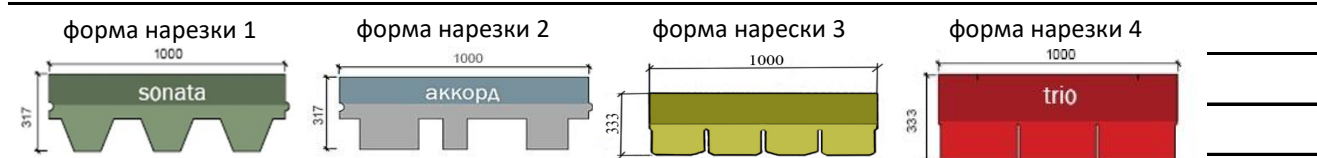

В прайс-листе присутствуют не все позиции из имеющихся в продаже! Уточняйте у наших менеджеров.

металлочерепица монтерей стандарт							
	0,4	м.кв	*	*	*	1190	1100
	0,45	м.кв	325,00 Р	*	*		
	0,5	м.кв	347,00 Р	*	*		
	0,7	м.кв	*	*	*		
металлочерепица андалузия							
	0,4	м.кв	*	*	*	1116	1000
	0,45	м.кв	404,00 Р	*	*		
	0,5	м.кв	442,00 Р	*	*		
	0,7	м.кв	*	*	*		
металлочерепица венеция							
	0,4	м.кв	*	*	*	1185	1100
	0,45	м.кв	333,00 Р	*	*		
	0,5	м.кв	356,00 Р	*	*		
	0,7	м.кв	*	*	*		
металлочерепица каскад							
	0,4	м.кв	*	*	*	1139	1050
	0,45	м.кв	348,00 Р	*	*		
	0,5	м.кв	372,00 Р	*	*		
	0,7	м.кв	*	*	*		

В прайс-листе присутствуют не все позиции из имеющихся в продаже! Уточняйте у наших менеджеров.

Битумная черепица SHINGLAS					
Наименование	Цвет	Кол-во кв.м./уп.	Форма нарезки	Цена	
				руб/кв.м	руб/уп.
SHINGLAS ОПТИМА (однослойная, окисленный битум)					
Оптим. СОНАТА	Красный, Зеленый, Серый, Коричневый	3 м2	1	198	594
SHINGLAS ФИНСКАЯ (однослойная, окисленный битум)					
Финская. АККОРД	Красный, Серый, Коричневый	3 м2	1, 2	263	789
Финская. СОНАТА	Красный, Зеленый, Серый, Коричневый	3 м2	1, 2	263	789
SHINGLAS КОМФОРТ (однослойная, битум с полимерными добавками)					
Сальса. СОНАТА	Авакадо, Личи, Финик, Жимолость	3 м2	1	396	1118
Балеро. АККОРД	Галька, Граунд, Песок, Терракота	3 м2	2	396	1118
SHINGLAS КЛАССИК (однослойная, окисленный битум)					
КАДРИЛЬ	Гранат, Нефрит, Яшма, Турмалин, Оникс, Агат	3 м2	1	481	1443
РУМБА	Мускат, Фундук, Арахис	3 м2	2	481	1443
МОДЕРН	Плато, Ледник, Бархан, Шельф	3 м2	3	485	1455
ФЛАМЕНКО	Арагон, Толедо, Валенсия, Коричневый	3 м2	4	531	1593