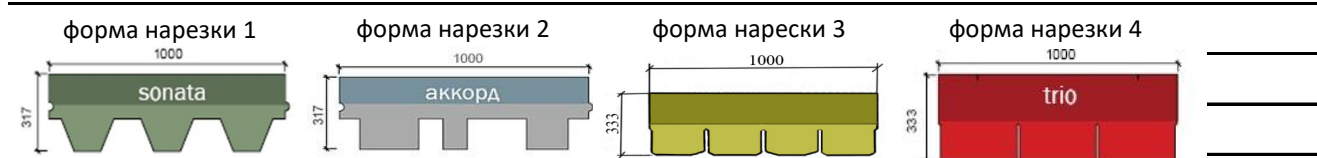

В прайс-листе присутствуют не все позиции из имеющихся в продаже! Уточняйте у наших менеджеров.

металлочерепица монтерей стандарт							
	0,4	м.кв	320,00 Р	*	*	1190	1100
	0,45	м.кв	337,00 Р	*	*		
	0,5	м.кв	362,00 Р	*	*		
	0,7	м.кв	*	*	*		
металлочерепица андалузия							
	0,4	м.кв	*	*	*	1116	1000
	0,45	м.кв	415,00 Р	*	*		
	0,5	м.кв	454,00 Р	*	*		
	0,7	м.кв	*	*	*		
металлочерепица венеция							
	0,4	м.кв	*	*	*	1185	1100
	0,45	м.кв	346,00 Р	*	*		
	0,5	м.кв	372,00 Р	*	*		
	0,7	м.кв	*	*	*		
металлочерепица каскад							
	0,4	м.кв	*	*	*	1139	1050
	0,45	м.кв	362,00 Р	*	*		
	0,5	м.кв	397,00 Р	*	*		
	0,7	м.кв	*	*	*		

В прайс-листе присутствуют не все позиции из имеющихся в продаже! Уточняйте у наших менеджеров.

Битумная черепица SHINGLAS					
Наименование	Цвет	Кол-во кв.м./уп.	Форма нарезки	Цена	
				руб/кв.м	руб/уп.
SHINGLAS ОПТИМА (однослойная, окисленный битум)					
Оптим. СОНАТА	Красный, Зеленый, Серый, Коричневый	3 м2	1	198	594
SHINGLAS ФИНСКАЯ (однослойная, окисленный битум)					
Финская. АККОРД	Красный, Серый, Коричневый	3 м2	1, 2	263	789
Финская. СОНАТА	Красный, Зеленый, Серый, Коричневый	3 м2	1, 2	263	789
SHINGLAS КОМФОРТ (однослойная, битум с полимерными добавками)					
Сальса. СОНАТА	Авакадо, Личи, Финик, Жимолость	3 м2	1	396	1118
Балеро. АККОРД	Галька, Граунд, Песок, Терракота	3 м2	2	396	1118
SHINGLAS КЛАССИК (однослойная, окисленный битум)					
КАДРИЛЬ	Гранат, Нефрит, Яшма, Турмалин, Оникс, Агат	3 м2	1	481	1443
РУМБА	Мускат, Фундук, Арахис	3 м2	2	481	1443
МОДЕРН	Плато, Ледник, Бархан, Шельф	3 м2	3	485	1455
ФЛАМЕНКО	Арагон, Толедо, Валенсия, Коричневый	3 м2	4	531	1593